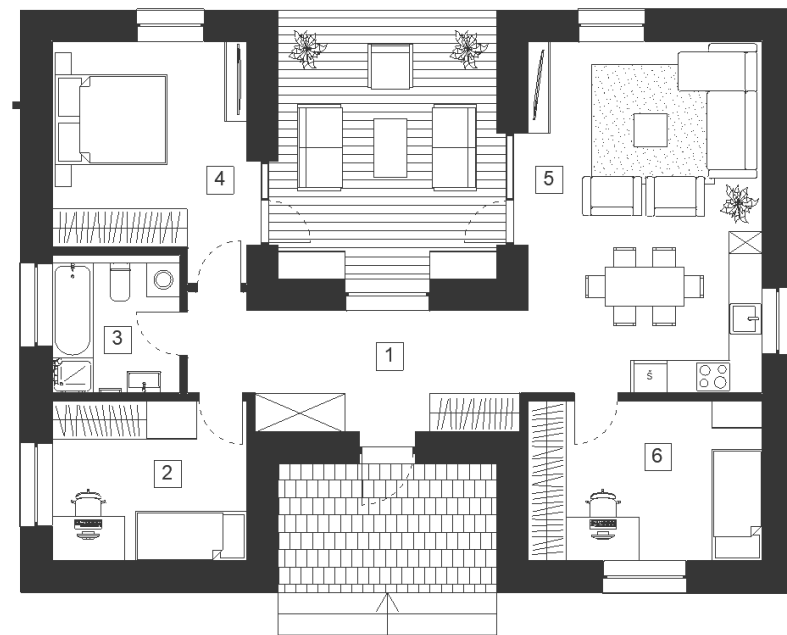

I ♥ ALT

Namo plotas	80 kv. m.
Aukštai	1
Kambariai	4
San. mazgai	1
Miegamieji	3

Kontaktai:
+370 684 38880
info@ilovealt.lt

3D planas

Pirmo aukšto planas

I ♥ ALT

Patalpų eksplikacija:		
1	Holas	12,57
2	Miegamasis	9,89
3	Vonia-tualetas	5,56
4	Miegamasis	13,42
5	Virtuvė-svetainė	26,68
6	Miegamasis	11,88